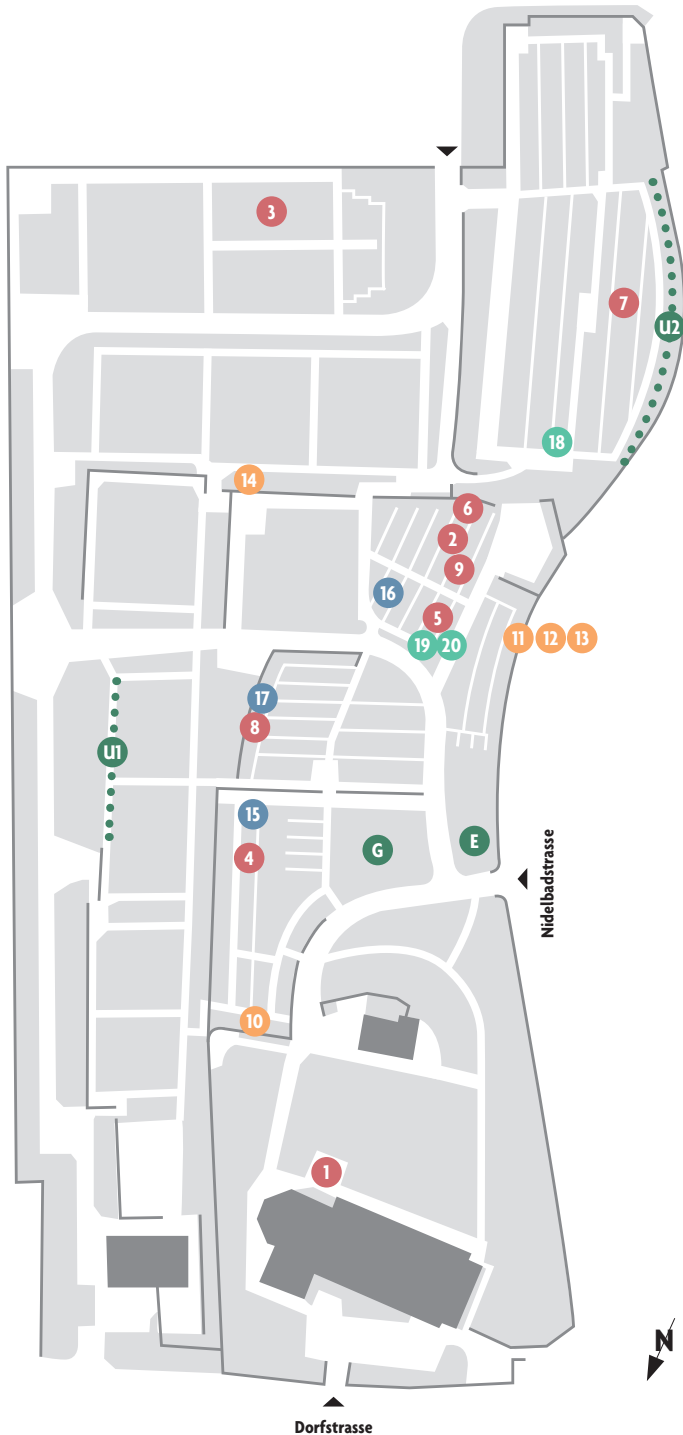

# Übersichtsplan

1 Conrad Ferdinand Meyer

2 Thomas Mann Familie

3 Golo Mann

4 Emil Huber

5 Ernst Hafter

6 Gottlieb Binder

7 Friedrich Wilhelm Foerster

8 Erika Streit

9 Gert Westphal

10 Verena Konzett

11 Rudolf Sprüngli-Ammann

12 David Robert Sprüngli-Baud

13 Richard Robert Sprüngli

14 Rudolph Robert Sprüngli

15 Henri Naville

16 Rudolf Farner

17 Pierre Arnold

18 Adolf Hanslin

19 Gustav Däniker

20 Gustav Albert Däniker

G Gemeinschaftsgrab

U1 Urnentafelwand I

U2 Urnentafelwand II

E Engelskindergrab und  
Kindergräber