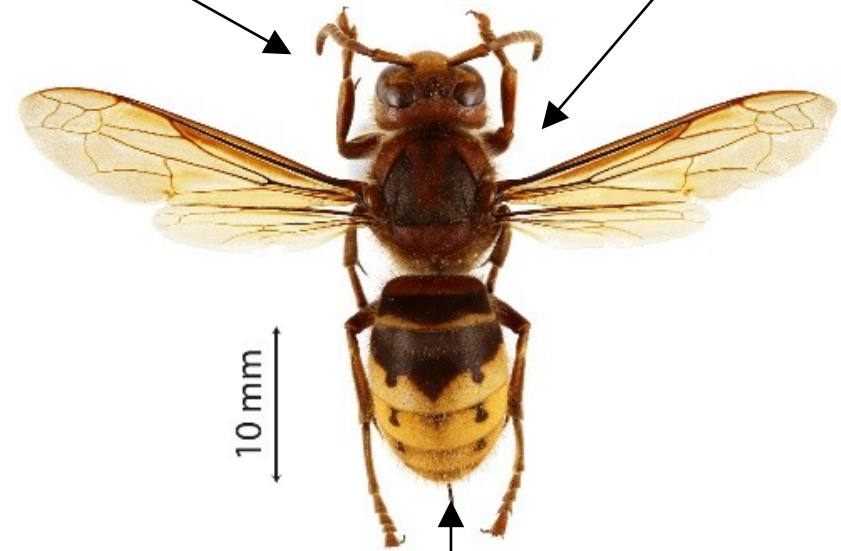

Asiatische Hornisse
Vespa velutina

zu melden!

Schwarzer Kopf und
orangefarbenes Gesicht

Gelbe
Enden der
Beine

Schwarzer
Rumpf

10 mm

Hinterleib
hauptsächlich
schwarz

Im Flug: generell schwarzes Insekt

Europäische Hornisse
Vespa crabro

Braune
Beine

Braun-roter
Rumpf

10 mm

Hinterleib
hauptsächlich
gelb

Im Flug: deutlich gelber Hinterleib

Foto : © Q. Rome/MNHN