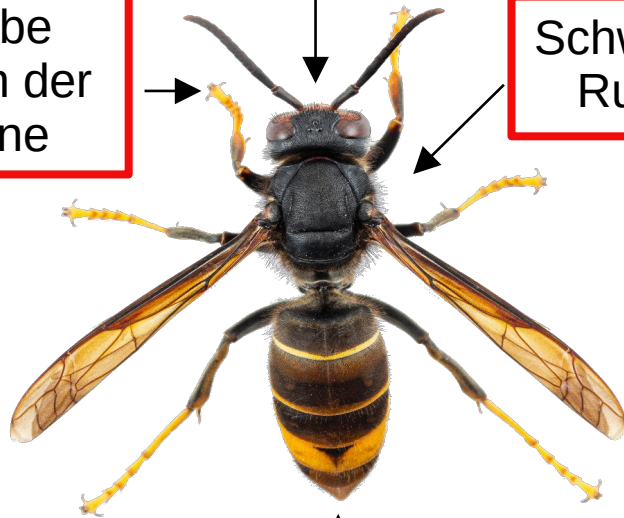

Asiatische Hornisse
Vespa velutina

zu melden!

Schwarzer Kopf und
orangefarbenes Gesicht

Gelbe
Enden der
Beine

Schwarzer
Rumpf

10 mm

Hinterleib
hauptsächlich
schwarz

Im Flug: generell schwarzes Insekt

Europäische Hornisse
Vespa crabro

Braune
Beine

Braun-roter
Rumpf

10 mm

Hinterleib
hauptsächlich
gelb

Im Flug: deutlich gelber Hinterleib

Foto : © Q. Rome/MNHN